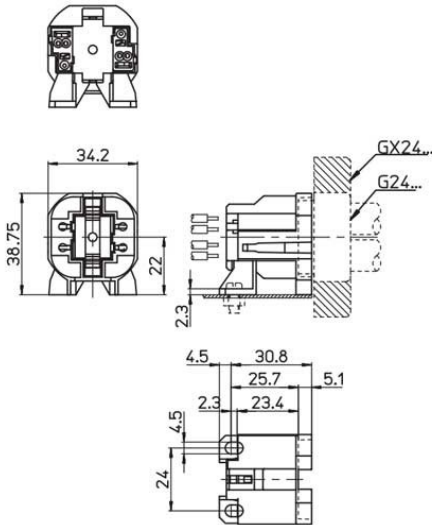

Douille GX24Q6 à visser verticalement

Photo non contractuelle

Caractéristiques

-Z1 - FAMILLE	Accessoires	-Z4 - Connectique	Douilles, Kits & Adaptateur
Culot	GX24q-6	Hauteur	38.75
Largeur	35.3	Longueur totale	34.2
packing hauteur	3.875	packing largeur	3.53
packing longueur	3.42	packing poids	0.015
packing qte	1	Poids	0.015

Description

DOUILLES

- Blanc PBT corps
- Contacts en alliage de cuivre