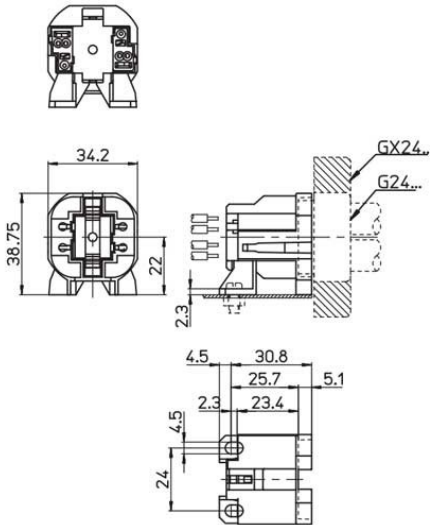

Douille GX24Q6 à visser verticalement

Photo non contractuelle

Caractéristiques

-Z1 - FAMILLE	Accessoires	-Z4 - Connectique	Douilles, Kits & Adaptateur
Culot	GX24q-6	Hauteur	38.75
Largeur	35.3	Longueur totale	34.2
packing hauteur	3.875	packing largeur	3.53
packing longueur	3.42	packing poids	0.015
packing qte	1	Poids	0.015

Description

DOUILLES

- Blanc PBT corps
- Contacts en alliage de cuivre