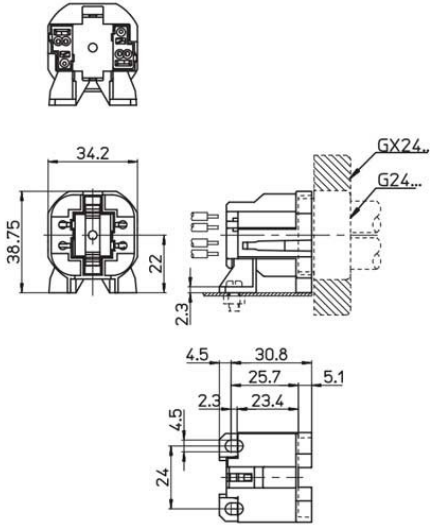

Douille GX24Q5 à visser verticalement

Photo non contractuelle

Caractéristiques

-Z1 - FAMILLE	Accessoires	-Z4 - Connectique	Douilles, Kits & Adaptateur
Culot	GX24q-5	Hauteur	38.75
Largeur	35.3	Longueur totale	34.2
packing hauteur	3.875	packing largeur	3.53
packing longueur	3.42	packing poids	0.015
packing qte	1	Poids	0.015

Description

DOUILLES

- Blanc PBT corps
- Contacts en alliage de cuivre