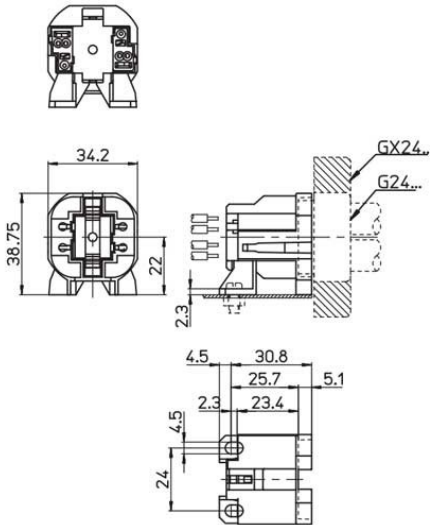

Douille GX24Q5 à visser verticalement

Photo non contractuelle

Caractéristiques

-Z1 - FAMILLE	Accessoires	-Z4 - Connectique	Douilles, Kits & Adaptateur
Culot	GX24q-5	Hauteur	38.75
Largeur	35.3	Longueur totale	34.2
packing hauteur	3.875	packing largeur	3.53
packing longueur	3.42	packing poids	0.015
packing qte	1	Poids	0.015

Description

DOUILLES

- Blanc PBT corps
- Contacts en alliage de cuivre