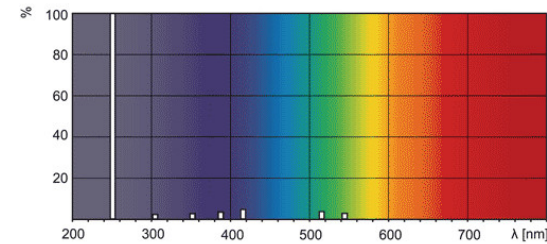

Tube 4P SE 11w TUV Germicide UVC 250mm  
Philips

Photo non contractuelle

Produit soumis à l'éco-contribution

Caractéristiques

-Z1 - FAMILLE	Lampes	-Z4 - Technologie	Fluorescence
Alimentation	Ballast Electronique	Application	Bactéricide/Germicide
Classe énergétique	G	Culot	G10Qb
Diamètre	19	Durée de vie	9000
Fabricant	PHILIPS	Gamme	Germicide
Gradable	Non	Intensité	0.33
Largeur	16	Longueur	244.1
Longueur totale	251.8	packing hauteur	11
packing largeur	16.5	packing longueur	26
packing poids	1.2	packing qte	32
Pic UV	253.7	Poids	0.03
Puissance	11	Rayonnement UV	2.6
text_information	txt_danger_uvc	text_information	txt_nrne
Type de rayonnement	UVC		

Description

**Attention à la longueur 250mm**  
**ATTENTION !! Cette lampe n'est pas compatible avec les filtres Laguna Pressure Flo.**

[Calcul pour l'assainissement de local](#) << cliquez ici

Attention, les tubes germicides sont dangereux pour la vue.  
Lampe compacte émettant des UVC de longueur d'onde 253,7nm mais ayant un verre spécial transmettant les UV.  
Les tubes sont conformes aux normes ANSI (RP-27.4-96)