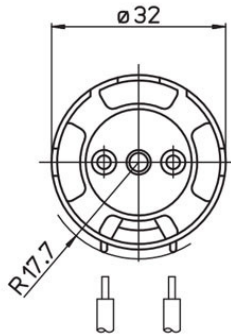

Douille Volante G13 T8 110°C 140000 Stucchi

Photo non contractuelle

Caractéristiques

-Z1 - FAMILLE	Accessoires	-Z4 - Connectique	Douilles, Kits & Adaptateur
Culot	G13	Diamètre	31
Hauteur	17	Longueur totale	31
packing hauteur	12.5	packing largeur	14.5
packing longueur	24	packing poids	1.3
packing qte	200	Poids	0.005
Température maximum	110		

Description

PUSH-ON DOUILLE

- Corps en polycarbonate blanc
- Contacts en laiton
- diamètre intérieur 28mm