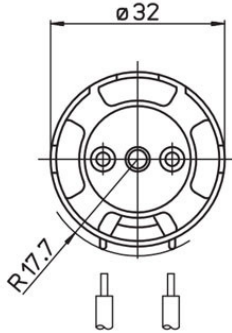

## Douille Volante G13 T8 110°C 140000 Stucchi

Photo non contractuelle

### Caractéristiques

-Z1 - FAMILLE	Accessoires	-Z4 - Connectique	Douilles, Kits & Adaptateur
Culot	G13	Diamètre	31
Hauteur	17	Longueur totale	31
packing hauteur	12.5	packing largeur	14.5
packing longueur	24	packing poids	1.3
packing qte	200	Poids	0.005
Température maximum	110		

#### PUSH-ON DOUILLE

- Corps en polycarbonate blanc
- Contacts en laiton
- diamètre intérieur 28mm