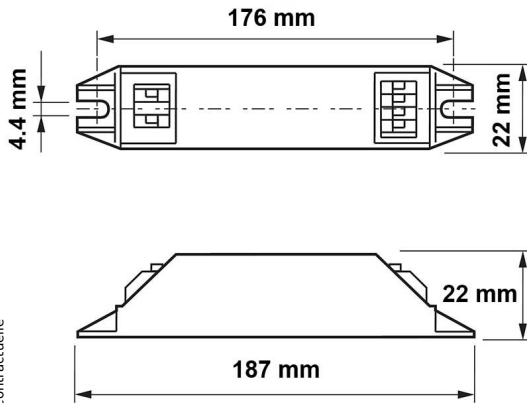

## Ballast électronique pour 1 tube T5 21w Philips

Photo non contractuelle

Produit soumis à l'éco-contribution

### Caractéristiques

-Z1 - FAMILLE	Accessoires	-Z22 - USAGE ACC	Alimentation
-Z4 - Technologie	Fluorescence	-Z5 - Matériel	Ballast électronique
Alimentation	Secteur français	Ballast	G5-T5/1x21w
Durée de vie	50000	Fabricant	PHILIPS
Gradable	Non	Hauteur	22
Largeur	22	Longueur totale	187
packing hauteur	2.2	packing largeur	2.2
packing longueur	19	packing poids	0.05
packing qte	1	Poids	5.0000000000000003E-2
Tension d'entrée	220-240		