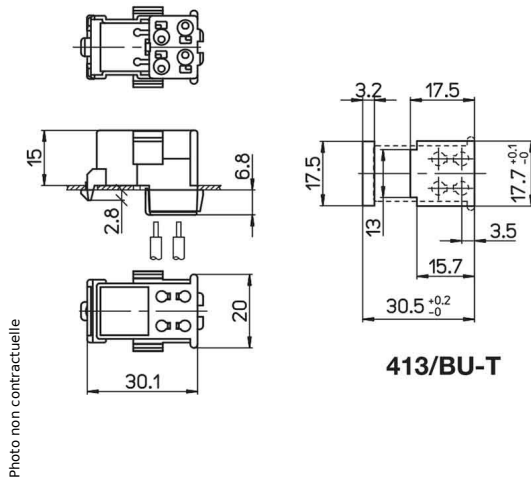

Douille GR10Q 4 PINS 2D 413/BUT Stucchi

Caractéristiques

-Z1 - FAMILLE	Accessoires	-Z4 - Connectique	Douilles, Kits & Adaptateur
Culot	GR10q	Fabricant	AAG STUCCHI
Hauteur	21.8	Intensité	2
Largeur	20	Longueur totale	30.1
packing hauteur	2.18	packing largeur	2
packing longueur	3.01	packing poids	0.008
packing qte	1	Poids	0.008

Description

Courant nominal et la tension: 2A-250V

Température maximale de fonctionnement (CEI): T110

Indice de protection: IP20

Impulsion supporter catégorie: II

Caractéristiques

- Corps en polycarbonate blanc
- Contacts en alliage de cuivre