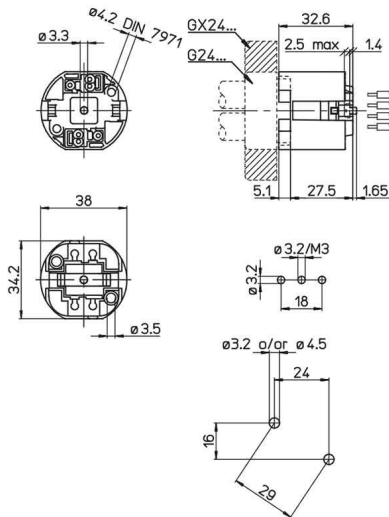

Douille G24Q1- GX24Q1 à visser en ligne

Caractéristiques

-Z1 - FAMILLE	Accessoires	-Z4 - Connectique	Douilles, Kits & Adaptateur
Culot	G24q-1	Fabricant	AAG STUCCHI
Hauteur	32.6	Largeur	34.2
Longueur totale	38	packing hauteur	3.26
packing largeur	3.42	packing longueur	3.8
packing poids	0.018	packing qte	1
Poids	0.018		

Description

Lampe: q-1 (10 / 13 watts)
 Approbation: cULus supplémentaires
 Pour lampes TC-DEL, TC-TEL
 fixation par vis
 Aligner dans la fixation

Courant nominal et la tension: 2A-500V
 Température maximale de fonctionnement (CEI): T140
 Indice de protection: IP20
 Impulse supporter catégorie: III

Caractéristiques
 rétractables avec goupilles anti-rotation arrière
 - Corps blanc PBT
 - Contacts en alliage de cuivre