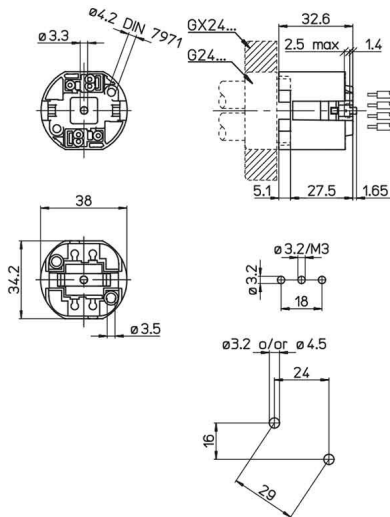

Douille G24Q1- GX24Q1 à visser en ligne

Photo non contractuelle

Caractéristiques

-Z1 - FAMILLE	Accessoires	-Z4 - Connectique	Douilles, Kits & Adaptateur
Culot	G24q-1	Fabricant	AAG STUCCHI
Hauteur	32.6	Largeur	34.2
Longueur totale	38	packing hauteur	3.26
packing largeur	3.42	packing longueur	3.8
packing poids	0.018	packing qte	1
Poids	0.018		

Description

Lampe: q-1 (10 / 13 watts)
 Approbation: cULus supplémentaires
 Pour lampes TC-DEL, TC-TEL
 fixation par vis
 Aligner dans la fixation

Courant nominal et la tension: 2A-500V
 Température maximale de fonctionnement (CEI): T140
 Indice de protection: IP20
 Impulse supporter catégorie: III

Caractéristiques
 rétractables avec goupilles anti-rotation arrière
 - Corps blanc PBT
 - Contacts en alliage de cuivre