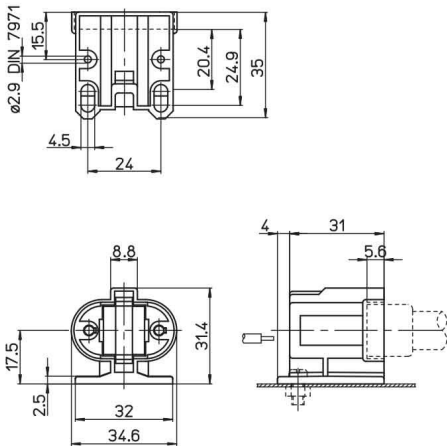

Douille G23 à visser 403/VL Stucchi

Photo non contractuelle

Caractéristiques

-Z1 - FAMILLE	Accessoires	-Z4 - Connectique	Douilles, Kits & Adaptateur
Culot	G23	Fabricant	AAG STUCCHI
Hauteur	31.4	Largeur	31
Longueur totale	34.6	packing hauteur	3.14
packing largeur	3.1	packing longueur	3.46
packing poids	0.01	packing qte	1
Poids	0.01		

Description

Câblage: câblage d'entrée à l'arrière
Pour lampes TC-S
Vis de fixation horizontale

Courant nominal et la tension: 2A-250V

Température maximale de fonctionnement (CEI): T140

Indice de protection: IP20

Impulsion supporter catégorie: III

Caractéristiques

- Corps blanc PBT
- Contacts en alliage de cuivre