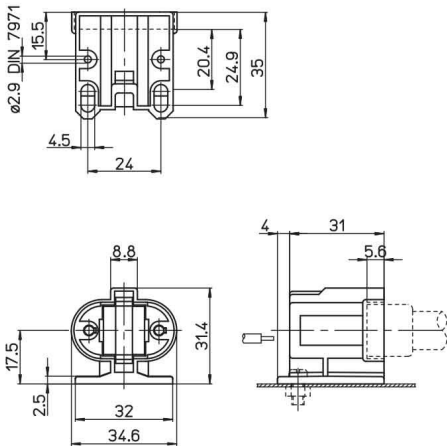

## Douille G23 à visser 403/VL Stucchi

Photo non contractuelle

### Caractéristiques

-Z1 - FAMILLE	Accessoires	-Z4 - Connectique	Douilles, Kits & Adaptateur
Culot	G23	Fabricant	AAG STUCCHI
Hauteur	31.4	Largeur	31
Longueur totale	34.6	packing hauteur	3.14
packing largeur	3.1	packing longueur	3.46
packing poids	0.01	packing qte	1
Poids	0.01		

### Description

Câblage: câblage d'entrée à l'arrière  
Pour lampes TC-S  
Vis de fixation horizontale

Courant nominal et la tension: 2A-250V

Température maximale de fonctionnement (CEI): T140

Indice de protection: IP20