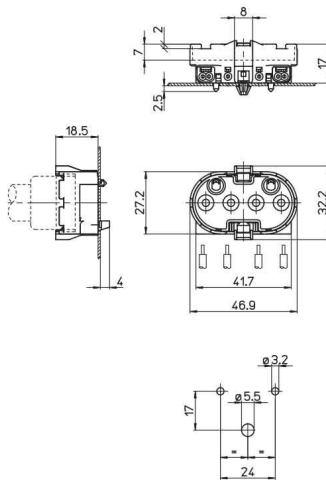

## Douille 2G11 à clipser par l'arrière 444/AU Stucchi

Photo non contractuelle

### Caractéristiques

-Z1 - FAMILLE	Accessoires	-Z4 - Connectique	Douilles, Kits & Adaptateur
Culot	2G11	Fabricant	AAG STUCCHI
Hauteur	32.2	Largeur	18.5
Longueur totale	46.9	packing hauteur	10
packing largeur	17.3	packing longueur	27
packing poids	1.2	packing qte	100
Poids	0.01		

### Description

Courant nominal et tension: 2A-250V

Température maximale de fonctionnement (CEI): T140

Indice de protection: IP20

Impulsion supporter catégorie: III

Caractéristiques

- Corps blanc PBT
- Contacts en alliage de cuivre