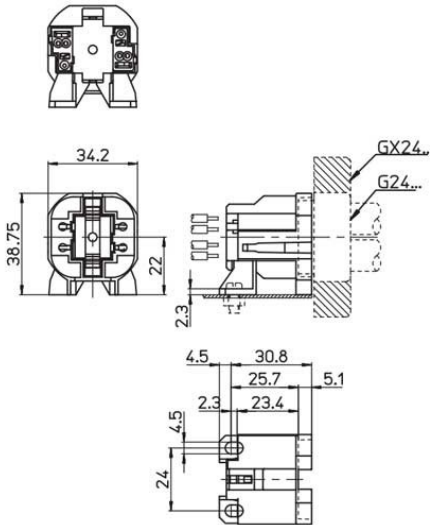

Douille G24Q2- GX24Q2 à visser verticalement

Photo non contractuelle

Caractéristiques

-Z1 - FAMILLE	Accessoires	-Z4 - Connectique	Douilles, Kits & Adaptateur
Culot	GX24q-2	Fabricant	AAG STUCCHI
Hauteur	38.75	Largeur	35.3
Longueur totale	34.2	packing hauteur	3.875
packing largeur	3.53	packing longueur	3.42
packing poids	0.015	packing qte	1
Poids	0.015		

Description

DOUILLES

- Blanc PBT corps
- Contacts en alliage de cuivre