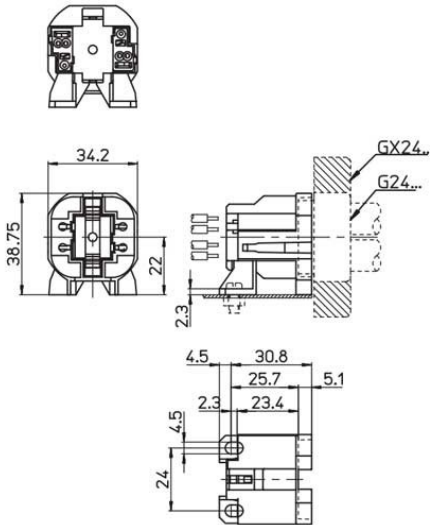

## Douille G24Q2- GX24Q2 à visser verticalement

Photo non contractuelle

### Caractéristiques

-Z1 - FAMILLE	Accessoires	-Z4 - Connectique	Douilles, Kits & Adaptateur
Culot	GX24q-2	Fabricant	AAG STUCCHI
Hauteur	38.75	Largeur	35.3
Longueur totale	34.2	packing hauteur	3.875
packing largeur	3.53	packing longueur	3.42
packing poids	0.015	packing qte	1
Poids	0.015		

### Description