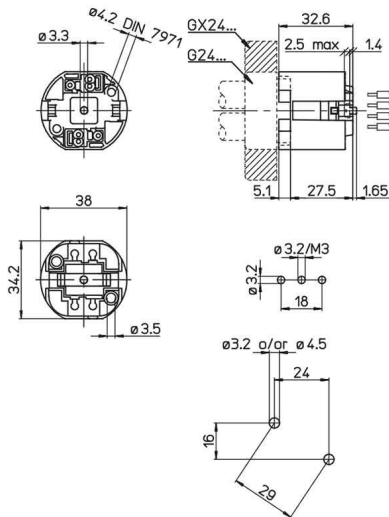

Douille G24Q3- GX24Q3 à visser en ligne

Photo non contractuelle

Caractéristiques

-Z1 - FAMILLE	Accessoires	-Z4 - Connectique	Douilles, Kits & Adaptateur
Culot	G24q-3	Fabricant	AAG STUCCHI
Hauteur	32.6	Largeur	34.2
Longueur totale	38	packing hauteur	3.26
packing largeur	3.42	packing longueur	3.8
packing poids	0.018	packing qte	1
Poids	0.018		

Description

Lampe: q-3 (26 / 32 watts)
 Approbation: cULus supplémentaires
 Pour lampes TC-DEL, TC-TEL
 fixation par vis
 Aligner dans la fixation

Courant nominal et la tension: 2A-500V
 Température maximale de fonctionnement (CEI): T140
 Indice de protection: IP20
 Impulsion supporter catégorie: III

Caractéristiques
 rétractables avec goupilles anti-rotation arrière
 - Corps blanc PBT
 - Contacts en alliage de cuivre