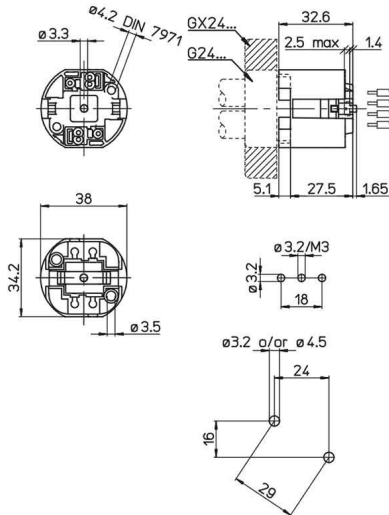

## Douille G24Q3- GX24Q3 à visser en ligne

Photo non contractuelle

### Caractéristiques

-Z1 - FAMILLE	Accessoires	-Z4 - Connectique	Douilles, Kits & Adaptateur
Culot	G24q-3	Fabricant	AAG STUCCHI
Hauteur	32.6	Largeur	34.2
Longueur totale	38	packing hauteur	3.26
packing largeur	3.42	packing longueur	3.8
packing poids	0.018	packing qte	1
Poids	0.018		

### Description

Lampe: q-3 (26 / 32 watts)  
 Approbation: cULus supplémentaires  
 Pour lampes TC-DEL, TC-TEL  
 fixation par vis  
 Aligner dans la fixation

Courant nominal et la tension: 2A-500V  
 Température maximale de fonctionnement (CEI): T140  
 Indice de protection: IP20  
 Impulsion supporter catégorie: III