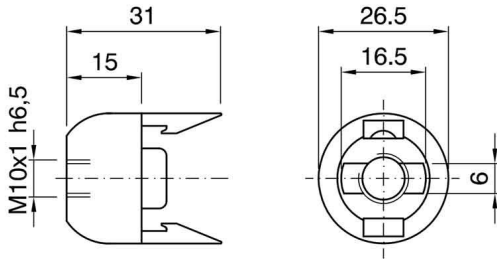

Capuchon pour douille E14 105 ASF blanc

Photo non contractuelle

Caractéristiques

-Z1 - FAMILLE	Accessoires	-Z4 - Connectique	Douilles, Kits & Adaptateur
Fabricant	ARDITI	Finition	Blanc
Gamme	Capuchon-serre-câble	Hauteur	31
Largeur	26.5	Longueur totale	26.5
packing hauteur	3.1	packing largeur	2.65
packing longueur	2.65	packing poids	0.005
packing qte	1	Poids	0.005

Description

Capuchon à monter sur Chemise
Fixation / Connexion : Taraudé M10 avec anti-rotation
Verrouillage : Clip sur chemise