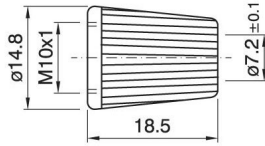

## Capuchon pour serre-câble SC/15M blanc

Photo non contractuelle

### Caractéristiques

-Z1 - FAMILLE	Accessoires	-Z4 - Connectique	Douilles, Kits & Adaptateur
Fabricant	ARDITI	Finition	Blanc
Gamme	Capuchon-serre-câble	Largeur	14.8
Longueur totale	18.5	packing hauteur	29
packing largeur	34	packing longueur	39
packing poids	7.5	packing qte	5000
Poids	0.002		