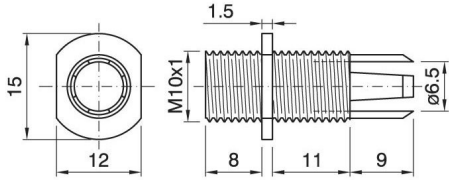

Serre-câble Intérieur SC/15M blanc

Photo non contractuelle

Caractéristiques

-Z1 - FAMILLE	Accessoires	-Z4 - Connectique	Equipement
Fabricant	ARDITI	Finition	Blanc
Gamme	Capuchon-serre-câble	Largeur	15
Longueur totale	29.5	packing largeur	1.5
packing longueur	2.95	packing poids	0.003
packing qte	1	Poids	3.0000000000000001E-3

Description

Poignée pour câbles ronds avec fixation fileté mâle (M10x1)