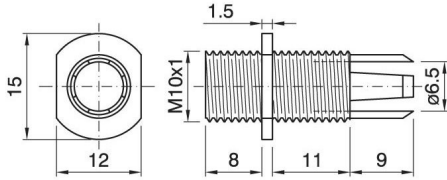

Serre-câble Intérieur SC/15M blanc

Photo non contractuelle

Caractéristiques

-Z1 - FAMILLE	Accessoires	-Z4 - Connectique	Equipement
Fabricant	ARDITI	Finition	Blanc
Gamme	Capuchon-serre-câble	Largeur	15
Longueur totale	29.5	packing largeur	1.5
packing longueur	2.95	packing poids	0.003
packing qte	1	Poids	0.003

Description

Poignée pour câbles ronds avec fixation fileté mâle (M10x1)