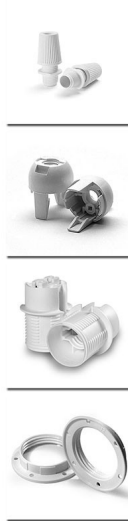

Photo non contractuelle

Kit douille E14 Blanc Plastique

Caractéristiques

-Z1 - FAMILLE	Accessoires	-Z4 - Connectique	Douilles, Kits & Adaptateur
Culot	E14	Fabricant	ARDITI
Finition	Blanc	packing poids	0.01
packing qte	1	Poids	0.02
Tension d'entrée	220-240	text_information	A137416591502
text_information	A137400210102	text_information	A137402014102
text_information	A137416590501	text_information	A137400262012

Description

Composition du kit complet (livré sans cordon) :

Chemise mi-filetée 180°C
Capuchon
Bague thermoplastique
Serre câble intérieur
Capuchon filetée pour serre-câble

Pré-monté en 2 parties