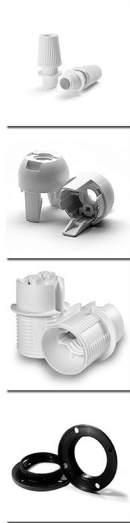

Photo non contractuelle

Kit douille E14 Noir Plastique

Caractéristiques

-Z1 - FAMILLE	Accessoires	-Z4 - Connectique	Douilles, Kits & Adaptateur
Culot	E14	Fabricant	ARDITI
Finition	Noir	packing poids	0.01
packing qte	1	Poids	0.02
Tension d'entrée	220-240	text_information	A1374165915A01
text_information	A137400210101	text_information	A137402014101
text_information	A137416590502	text_information	A137400262011

Description

Composition du kit complet (livré sans cordon) :

Chemise mi-filetée 180°C
Capuchon
Bague thermoplastique
Serre câble intérieur
Capuchon filetée pour serre-câble

Pré-monté en 2 parties