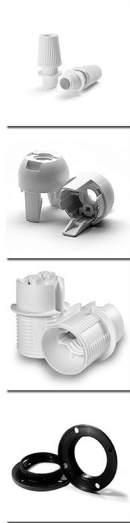

## Kit douille E14 Noir Plastique

### Caractéristiques

|                  |               |                   |                             |
|------------------|---------------|-------------------|-----------------------------|
| -Z1 - FAMILLE    | Accessoires   | -Z4 - Connectique | Douilles, Kits & Adaptateur |
| Culot            | E14           | Fabricant         | ARDITI                      |
| Finition         | Noir          | packing poids     | 0.01                        |
| packing qte      | 1             | Poids             | 0.02                        |
| Tension d'entrée | 220-240       | text_information  | A1374165915A01              |
| text_information | A137400210101 | text_information  | A137402014101               |
| text_information | A137416590502 | text_information  | A137400262011               |

### Description

Composition du kit complet (livré sans cordon) :

Chemise mi-filetée 180°C  
Capuchon  
Bague thermoplastique  
Serre câble intérieur  
Capuchon filetée pour serre-câble

Pré-monté en 2 parties