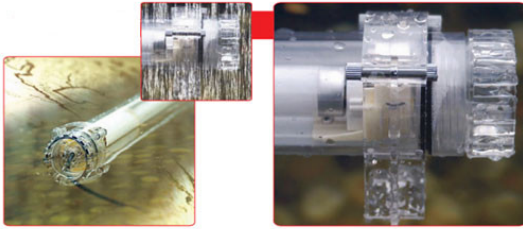

Tube aqua Polycarbonate pour T8 36w /865 IP68
Etanche 12vdc / 24vdc

Photo non contractuelle

Produit soumis à l'éco-contribution

Caractéristiques

-Z1 - FAMILLE	Luminaire	-Z3 - Implantation	Plafond
-Z4 - Emplacement	Plafonnier	-Z4 - Technologie	Fluorescence
Fabricant	VAN CLIFF	Gradable	Non
packing poids	3.5	packing qte	1
Poids	3.5	Puissance	36
Teinte du verre	Claire	Température de couleur	6500
Tension d'entrée	12-24		

Description

1. Embouts inclus

1. Tube 36w /865 inclus

A commander séparément :

1. Kit de montage en suspension Horizontal.

1. Kit de montage vertical.

1. Kit de montage mural.

APPLICATIONS :