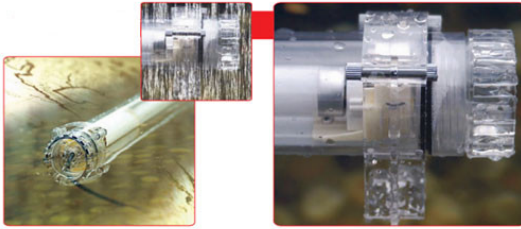

Tube aqua Polycarbonate pour T8 36w /865 IP68
Etanche 12vdc / 24vdc

Photo non contractuelle

Produit soumis à l'éco-contribution

Caractéristiques

-Z1 - FAMILLE	Luminaires	-Z3 - Implantation	Plafond
-Z4 - Emplacement	Plafonnier	-Z4 - Technologie	Fluorescence
Fabricant	VAN CLIFF	Gradable	Non
packing poids	3.5	packing qte	1
Poids	3.5	Puissance	36
Teinte du verre	Claire	Température de couleur	6500
Tension d'entrée	12-24		

Description

1. Embouts inclus

1. Tube 36w /865 inclus

A commander séparément :

1. Kit de montage en suspension Horizontal.

1. Kit de montage vertical.

1. Kit de montage mural.

APPLICATIONS :