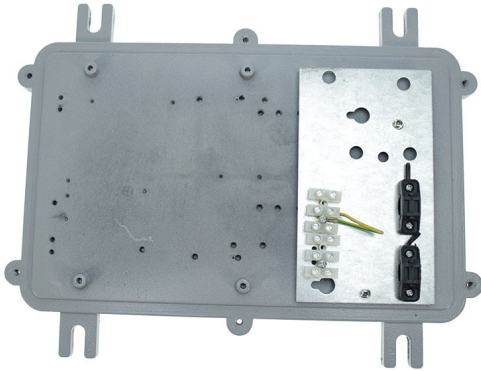

Coffret étanche IP65 pour ballast de 400w 1000w
2000w

Photo non contractuelle

Caractéristiques

-Z1 - FAMILLE	Accessoires	-Z5 - Matériel	Platine ferromagnétique
Fabricant	VAN CLIFF	Hauteur	190
Largeur	220	Longueur totale	345
packing hauteur	29	packing largeur	22.5
packing longueur	38	packing poids	2.9
packing qte	1	Poids	2.45

Description

Dimensions avec fixations : 370x290x190mm
Dimensions intérieures : 300x165x260mm