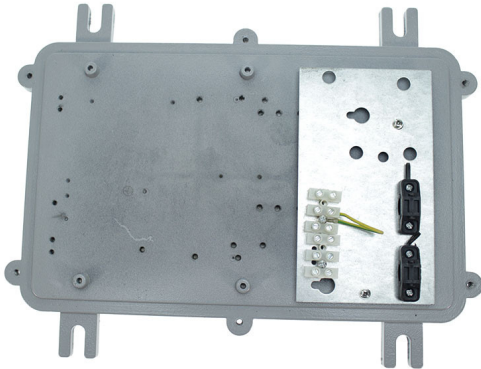

Coffret étanche IP65 pour ballast de 400w 1000w
2000w

Photo non contractuelle

Caractéristiques

-Z1 - FAMILLE	Accessoires	-Z5 - Matériel	Platine ferromagnétique
Fabricant	VAN CLIFF	Hauteur	190
Largeur	220	Longueur totale	345
packing hauteur	29	packing largeur	22.5
packing longueur	38	packing poids	2.9
packing qte	1	Poids	2.45

Description

Dimensions avec fixations : 370x290x190mm
Dimensions intérieures : 300x165x260mm