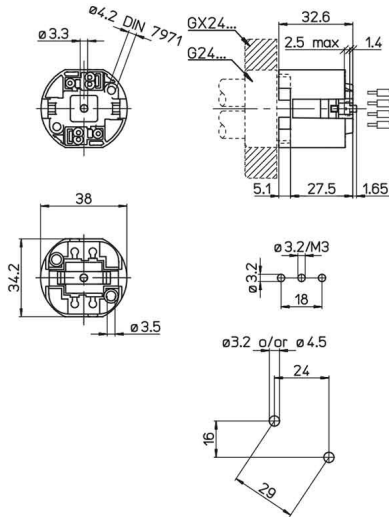

Douille G24Q4- GX24Q4 à visser en ligne

Photo non contractuelle

Caractéristiques

-Z1 - FAMILLE	Accessoires	-Z4 - Connectique	Douilles, Kits & Adaptateur
Culot	G24q-4	Fabricant	AAG STUCCHI
Hauteur	32.6	Largeur	34.2
Longueur totale	38	packing hauteur	3.26
packing largeur	3.42	packing longueur	3.8
packing poids	0.018	packing qte	1
Poids	0.018		

Description

Lampe: q-4 (42 watts)
 Approbation: cULus supplémentaires
 Pour lampes TC-DEL, TC-TEL
 fixation par vis
 Aligner dans la fixation

Courant nominal et la tension: 2A-500V
 Température maximale de fonctionnement (CEI): T140
 Indice de protection: IP20
 Impulsion supporter catégorie: III

Caractéristiques
 rétractables avec goupilles anti-rotation arrière
 - Corps blanc PBT
 - Contacts en alliage de cuivre