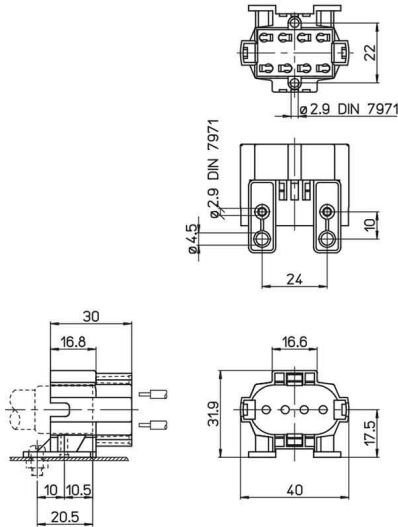

## Douille 2G7 à visser 451/FA Stucchi

Photo non contractuelle

### Caractéristiques

-Z1 - FAMILLE	Accessoires	-Z4 - Connectique	Douilles, Kits & Adaptateur
Culot	2G7	Fabricant	AAG STUCCHI
Hauteur	31.9	Largeur	30
Longueur totale	40	packing hauteur	3.19
packing largeur	3	packing longueur	4
packing poids	0.015	packing qte	1
Poids	0.015		

### Description

Courant nominal et tension: 2A-250V

Température maximale de fonctionnement (CEI): T140

Indice de protection: IP20

Impulse supporter catégorie: II

Caractéristiques

- Corps blanc PBT
- Contacts en alliage de cuivre