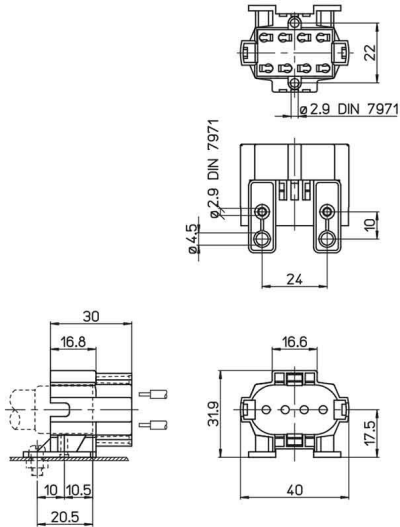

Douille 2G7 à visser 451/FA Stucchi

Photo non contractuelle

Caractéristiques

-Z1 - FAMILLE	Accessoires	-Z4 - Connectique	Douilles, Kits & Adaptateur
Culot	2G7	Fabricant	AAG STUCCHI
Hauteur	31.9	Largeur	30
Longueur totale	40	packing hauteur	3.19
packing largeur	3	packing longueur	4
packing poids	0.015	packing qte	1
Poids	0.015		

Description

Courant nominal et tension: 2A-250V

Température maximale de fonctionnement (CEI): T140

Indice de protection: IP20

Impulse supporter catégorie: II

Caractéristiques

- Corps blanc PBT
- Contacts en alliage de cuivre