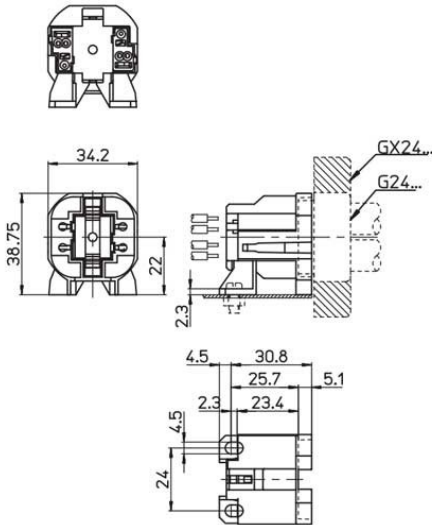

## Douille G24Q1- GX24Q1 à visser verticalement

Photo non contractuelle

### Caractéristiques

-Z1 - FAMILLE	Accessoires	-Z4 - Connectique	Douilles, Kits & Adaptateur
Culot	GX24q-1	Fabricant	AAG STUCCHI
Hauteur	38.75	Largeur	35.3
Longueur totale	34.2	packing hauteur	3.875
packing largeur	3.53	packing longueur	3.42
packing poids	0.015	packing qte	1
Poids	1.4999999999999999E-2		

### Description