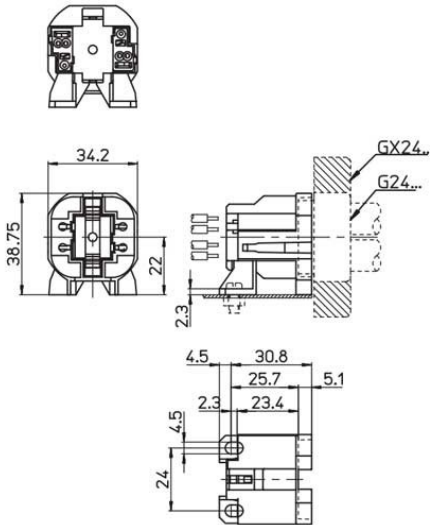

Douille G24Q1- GX24Q1 à visser verticalement

Photo non contractuelle

Caractéristiques

-Z1 - FAMILLE	Accessoires	-Z4 - Connectique	Douilles, Kits & Adaptateur
Culot	GX24q-1	Fabricant	AAG STUCCHI
Hauteur	38.75	Largeur	35.3
Longueur totale	34.2	packing hauteur	3.875
packing largeur	3.53	packing longueur	3.42
packing poids	0.015	packing qte	1
Poids	0.015		

Description

DOUILLES

- Blanc PBT corps
- Contacts en alliage de cuivre