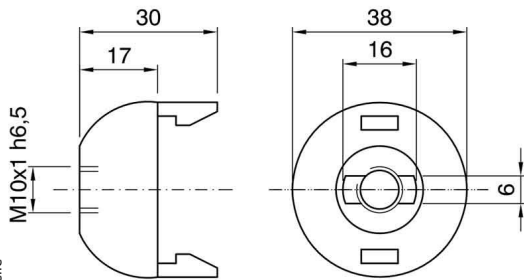

Capuchon pour douille E27 100 ASF blanc

Photo non contractuelle

Caractéristiques

-Z1 - FAMILLE	Accessoires	-Z4 - Connectique	Douilles, Kits & Adaptateur
Fabricant	ARDITI	Finition	Blanc
Gamme	Capuchon-serre-câble	Hauteur	30
Largeur	38	Longueur totale	38
packing hauteur	12	packing largeur	27.5
packing longueur	32.5	packing poids	1.6
packing qte	250	Poids	0.005

Description

Capuchon à monter sur Chemise
Fixation / Connexion : Taraudé M10 avec anti-rotation
Verrouillage : Clip sur chemise