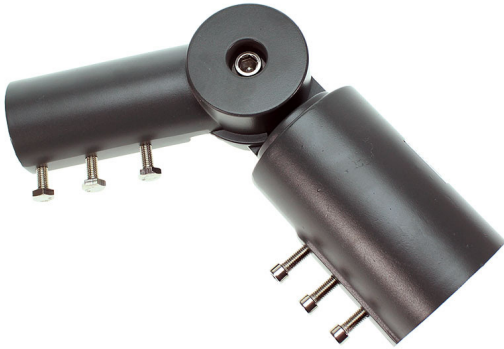

Adaptateur pour luminaire de rue
60mm/ext-54mm/int - 85mm/ext-75mm/int V-TAC

Photo non contractuelle

Caractéristiques

-Z1 - FAMILLE	Accessoires	-Z4 - Connectique	Fils, câbles & cordons
Angle d'inclinaison	120	Angle d'orientation	360
Fabricant	V-TAC	Finition	Gris
Gamme	Support	Longueur totale	325
Matière	Alliage Aluminium	packing hauteur	9
packing largeur	9.5	packing longueur	30
packing poids	1.45	packing qte	1
Poids	1.4		

Description

Réglage cranté
60mm/ext-54mm/int - 85mm/ext-75mm/int