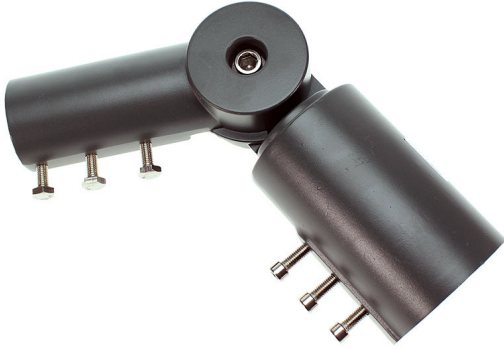

Adaptateur pour luminaire de rue  
60mm/ext-54mm/int - 85mm/ext-75mm/int V-TAC

Photo non contractuelle

*Caractéristiques*

|                     |                   |                     |                        |
|---------------------|-------------------|---------------------|------------------------|
| -Z1 - FAMILLE       | Accessoires       | -Z4 - Connectique   | Fils, câbles & cordons |
| Angle d'inclinaison | 120               | Angle d'orientation | 360                    |
| Fabricant           | V-TAC             | Finition            | Gris                   |
| Gamme               | Support           | Longueur totale     | 325                    |
| Matière             | Alliage Aluminium | packing hauteur     | 9                      |
| packing largeur     | 9.5               | packing longueur    | 30                     |
| packing poids       | 1.45              | packing qte         | 1                      |
| Poids               | 1.4               |                     |                        |

*Description*

Réglage cranté  
60mm/ext-54mm/int - 85mm/ext-75mm/int