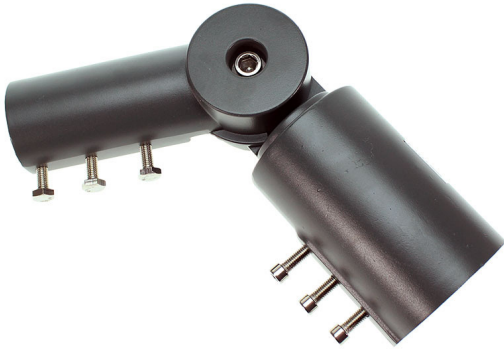

Adaptateur pour luminaire de rue  
60mm/ext-54mm/int - 85mm/ext-75mm/int V-TAC

Photo non contractuelle

*Caractéristiques*

-Z1 - FAMILLE	Accessoires	-Z4 - Connectique	Fils, câbles & cordons
Angle d'inclinaison	120	Angle d'orientation	360
Fabricant	V-TAC	Finition	Gris
Gamme	Support	Longueur totale	325
Matière	Alliage Aluminium	packing hauteur	9
packing largeur	9.5	packing longueur	30
packing poids	1.45	packing qte	1
Poids	1.4		

*Description*

Réglage cranté  
60mm/ext-54mm/int - 85mm/ext-75mm/int