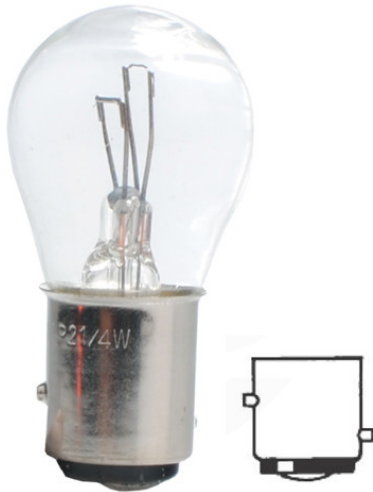

## BAZ15d lampe 21 / 4W 12V M-Tech

Photo non contractuelle

### Caractéristiques

-Z1 - FAMILLE	Lampes	-Z4 - Plus	Auto/Moto/Camion
-Z4 - Technologie	Incandescence	Classe énergétique	G
Couleur de l'éclairage	Blanc	Culot	BAZ15D
Fabricant	Bailey Lights	packing hauteur	5.5
packing largeur	5.7	packing longueur	13.6
packing poids	0.1	packing qte	10
Poids	0.009	Puissance	4-21
Teinte du verre	Claire	Tension d'entrée	12