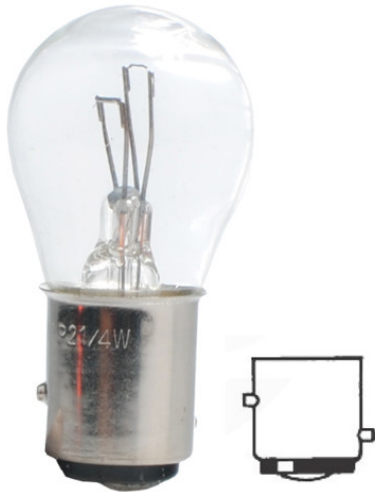

## BAZ15d lampe 21 / 4W 12V M-Tech

Photo non contractuelle

### Caractéristiques

-Z1 - FAMILLE	Lampes	-Z4 - Plus	Auto/Moto/Camion
-Z4 - Technologie	Incandescence	Classe énergétique	G
Couleur de l'éclairage	Blanc	Culot	BAZ15D
Fabricant	Bailey Lights	packing hauteur	5.5
packing largeur	5.7	packing longueur	13.6
packing poids	0.1	packing qte	10
Poids	0.009	Puissance	4-21
Teinte du verre	Claire	Tension d'entrée	12