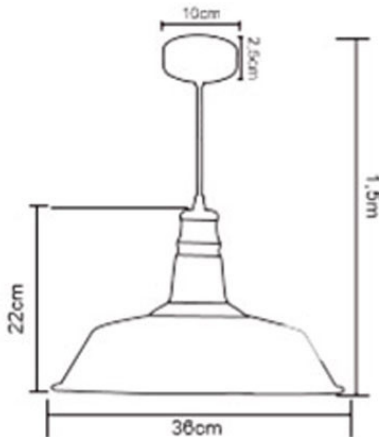

Suspension E27 Métal Jaune LAES (sans ampoule)

Photo non contractuelle

Produit soumis à l'éco-contribution

Caractéristiques

-Z1 - FAMILLE	Luminaire	-Z3 - Implantation	Plafond
-Z4 - Emplacement	Suspension	Alimentation	Secteur français
Diamètre	360	Douille	E27
Fabricant	LAES	Finition	Jaune
Hauteur	220	Matière	Acier
packing hauteur	36	packing largeur	36
packing qte	1	Poids	0.25
Puissance	60	Tension d'entrée	220-240

Description

Longueur corde: 1.5 mètre