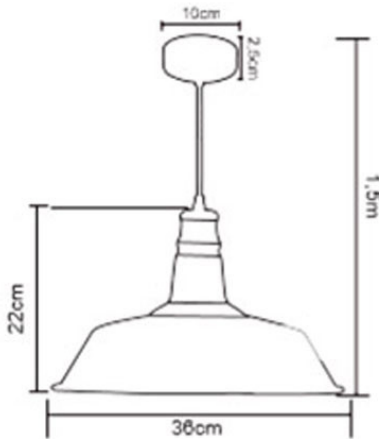

Suspension E27 Métal Jaune LAES (sans ampoule)

Photo non contractuelle

Produit soumis à l'éco-contribution

Caractéristiques

-Z1 - FAMILLE	Luminaires	-Z3 - Implantation	Plafond
-Z4 - Emplacement	Suspension	Alimentation	Secteur français
Diamètre	360	Douille	E27
Fabricant	LAES	Finition	Jaune
Hauteur	220	Matière	Acier
packing hauteur	36	packing largeur	36
packing qte	1	Poids	0.25
Puissance	60	Tension d'entrée	220-240

Description

Longueur corde: 1.5 mètre