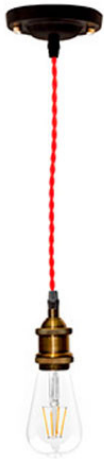

Suspension E27 Vintage Noir Rouge 120cm LAES  
(sans ampoule)

Photo non contractuelle

Produit soumis à l'éco-contribution

### Caractéristiques

-Z1 - FAMILLE	Luminaires	-Z3 - Implantation	Plafond
-Z4 - Emplacement	Suspension	Alimentation	Secteur français
Diamètre	45	Douille	E27
Fabricant	LAES	Hauteur	30
packing hauteur	4.5	packing largeur	4.5
packing qte	1	Poids	0.294
Puissance	60	Tension d'entrée	220-240

### Description

Longueur corde: 1.2 mètre