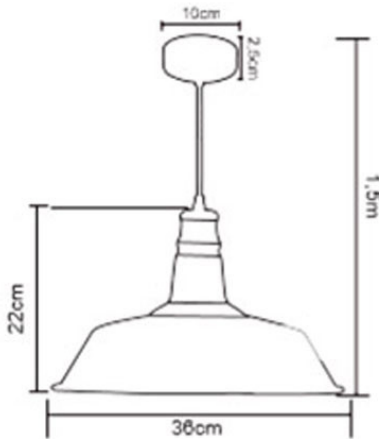

Suspension E27 Métal Noir LAES (sans ampoule)

Photo non contractuelle

Produit soumis à l'éco-contribution

Caractéristiques

-Z1 - FAMILLE	Luminaires	-Z3 - Implantation	Plafond
-Z4 - Emplacement	Suspension	Alimentation	Secteur français
Diamètre	360	Douille	E27
Fabricant	LAES	Finition	Noir
Hauteur	220	Matière	Acier
packing hauteur	36	packing largeur	36
packing qte	1	Poids	0.25
Puissance	60	Tension d'entrée	220-240

Description

Longueur corde: 1.5 mètre