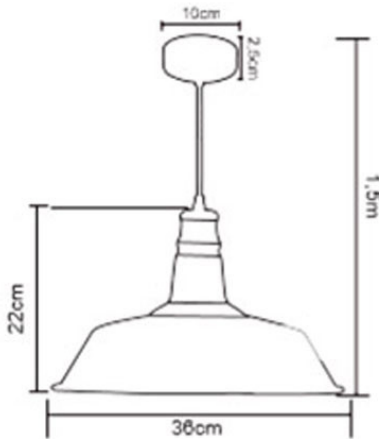

## Suspension E27 Métal Noir LAES (sans ampoule)

Photo non contractuelle

Produit soumis à l'éco-contribution

### Caractéristiques

-Z1 - FAMILLE	Luminaires	-Z3 - Implantation	Plafond
-Z4 - Emplacement	Suspension	Alimentation	Secteur français
Diamètre	360	Douille	E27
Fabricant	LAES	Finition	Noir
Hauteur	220	Matière	Acier
packing hauteur	36	packing largeur	36
packing qte	1	Poids	0.25
Puissance	60	Tension d'entrée	220-240

### Description

Longueur corde: 1.5 mètre