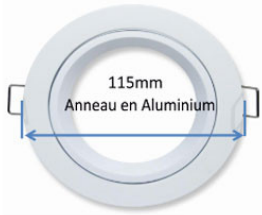

Accessoire Downlight 108 rond orientable Alu blanc LAES

Photo non contractuelle

Caractéristiques

-Z1 - FAMILLE	Accessoires	Angle d'inclinaison	30
Angle d'orientation	350	Diamètre	108
Fabricant	LAES	Finition	Blanc
Forme	Rond	packing hauteur	10.8
packing largeur	10.8	packing qte	1
Poids	0.128		