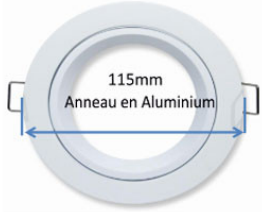

## Accessoire Downlight 108 rond orientable Alu blanc LAES

Photo non contractuelle

### Caractéristiques

-Z1 - FAMILLE	Accessoires	Angle d'inclinaison	30
Angle d'orientation	350	Diamètre	108
Fabricant	LAES	Finition	Blanc
Forme	Rond	packing hauteur	10.8
packing largeur	10.8	packing qte	1
Poids	0.128		