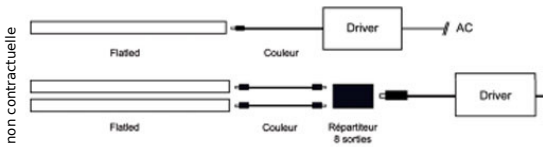

Réglette extra fine led 10w 3000K 1m avec câble d'alimentation

Produit soumis à l'éco-contribution

Caractéristiques

-Z1 - FAMILLE	Luminaires	-Z3 - Implantation	Plafond
-Z4 - Emplacement	Plafonnier	-Z4 - Technologie	LED
Alimentation	LED Driver	Classe électrique	II
Durée de vie	40000	Efficacité lumineuse	74
Fabricant	LCI	Finition	Aluminium
Flux	740	Fréquence	50/60
Gradable	Non	Hauteur	8.8
Indice de protection	20	Indice de rendu des couleurs (IRC)	80
Largeur	20	Longueur totale	1000
packing hauteur	0.88	packing largeur	2
packing longueur	100	packing qte	1
Plage de fonctionnement	-15 +45	Poids	0.4
Puissance	10	Température de couleur	3000
Tension d'entrée	12		

Description

Luminaires de technologie LED d'une puissance de 10w de marque LCI.
Style compact et extra plat (seulement 8,8 mm) qui convient pour toutes les applications en maison ou bureau?:
Intérieur des armoires, sous des éléments muraux en cuisine, aux plafonds ou aux murs, sous tous types de rayons, dans des racks ou en magasin, etc...