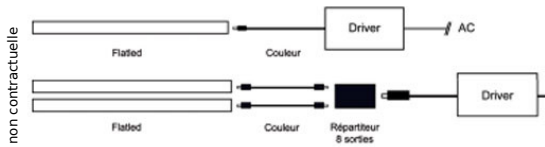

Réglette extra fine led 10w 3000K 1m avec câble d'alimentation

Photo non contractuelle

Produit soumis à l'éco-contribution

Caractéristiques

-Z1 - FAMILLE	Luminaires	-Z3 - Implantation	Plafond
-Z4 - Emplacement	Plafonnier	-Z4 - Technologie	LED
Alimentation	LED Driver	Classe électrique	II
Durée de vie	40000	Efficacité lumineuse	74
Fabricant	LCI	Finition	Aluminium
Flux	740	Fréquence	50/60
Gradable	Non	Hauteur	8.8
Indice de protection	20	Indice de rendu des couleurs (IRC)	80
Largeur	20	Longueur totale	1000
packing hauteur	0.88	packing largeur	2
packing longueur	100	packing qte	1
Plage de fonctionnement	-15 +45	Poids	0.4
Puissance	10	Température de couleur	3000
Tension d'entrée	12		

Description

Luminaires de technologie LED d'une puissance de 10w de marque LCI.
Style compact et extra plat (seulement 8,8 mm) qui convient pour toutes les applications en maison ou bureau?:
Intérieur des armoires, sous des éléments muraux en cuisine, aux plafonds ou aux murs, sous tous types de rayons, dans des racks ou en magasin, etc...