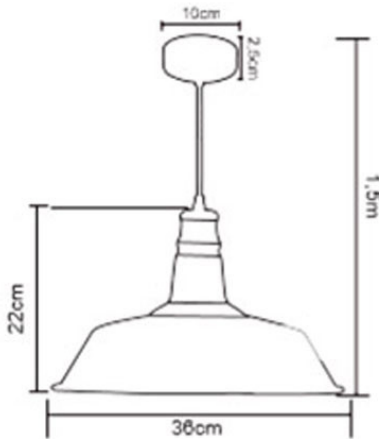

## Suspension E27 Métal Blanc LAES (sans ampoule)

Photo non contractuelle

Produit soumis à l'éco-contribution

### Caractéristiques

-Z1 - FAMILLE	Luminaires	-Z3 - Implantation	Plafond
-Z4 - Emplacement	Suspension	Alimentation	Secteur français
Diamètre	360	Douille	E27
Fabricant	LAES	Finition	Blanc
Hauteur	220	Matière	Acier
packing hauteur	36	packing largeur	36
packing qte	1	Poids	0.25
Puissance	60	Tension d'entrée	220-240

### Description

Longueur corde: 1.5 mètre