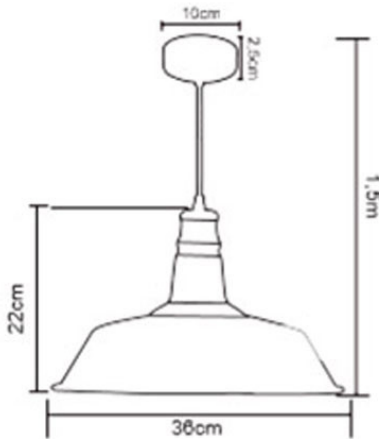

Suspension E27 Métal Blanc LAES (sans ampoule)

Photo non contractuelle

Produit soumis à l'éco-contribution

Caractéristiques

-Z1 - FAMILLE	Luminaires	-Z3 - Implantation	Plafond
-Z4 - Emplacement	Suspension	Alimentation	Secteur français
Diamètre	360	Douille	E27
Fabricant	LAES	Finition	Blanc
Hauteur	220	Matière	Acier
packing hauteur	36	packing largeur	36
packing qte	1	Poids	0.25
Puissance	60	Tension d'entrée	220-240

Description

Longueur corde: 1.5 mètre