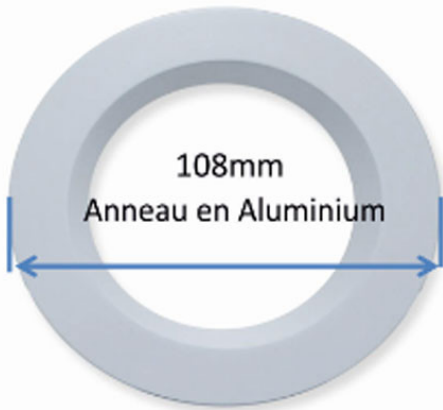

Accessoire Downlight 108 rond Alu blanc LAES

Photo non contractuelle

Caractéristiques

-Z1 - FAMILLE	Accessoires	Diamètre	108
Fabricant	LAES	Finition	Blanc
Forme	Rond	packing hauteur	10.8
packing largeur	10.8	packing qte	1
Poids	0.072		

Description

ASSEMBLAGE FACILE