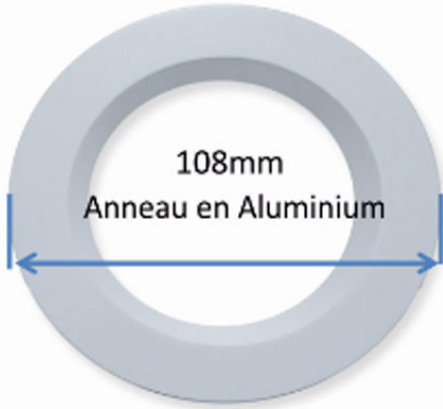

Accessoire Downlight 108 rond Alu blanc LAES

Photo non contractuelle

Caractéristiques

-Z1 - FAMILLE	Accessoires
Fabricant	LAES
Forme	Rond
packing largeur	10.8
Poids	7.199999999999995E-2

Diamètre	108
Finition	Blanc
packing hauteur	10.8
packing qte	1

Description

ASSEMBLAGE FACILE