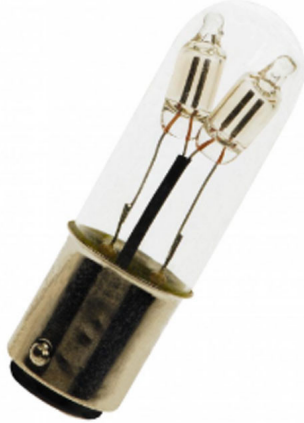

BA15D Tube Néon 16X54 220V Verre Claire

Photo non contractuelle

Caractéristiques

-Z1 - FAMILLE	Lampes	-Z4 - Technologie	Néon
Alimentation	Secteur français	Culot	BA15D
Diamètre	16	Durée de vie	10000
Fabricant	GENERIQUE	Forme	Tube
Gradable	Non	Longueur totale	54
Normes - Homologations	Spécial industrie	packing hauteur	5.7
packing largeur	4.7	packing longueur	11
packing poids	0.85	packing qte	10
Poids	0.01	Tension d'entrée	220-240

Description

Ampoule de technologie Néon à culot BA15D de forme Tube de marque GNERIQUE.

Caractéristiques:

Alimentation : Secteur français

Durée de vie : 10000H

Tension d'entrée : 220-240v