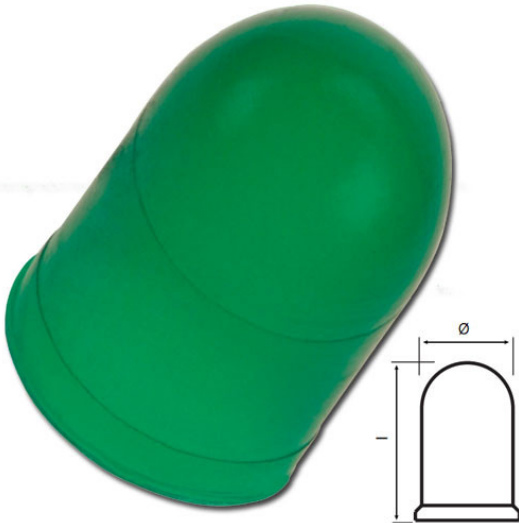

## Capuchon silicone Vert 10.5x13mm pour lampe T3 1/4

Photo non contractuelle

### Caractéristiques

-Z1 - FAMILLE	Accessoires	Diamètre	10.5
Forme	T3 1/4 - T10	Gamme	Cabochon
Gradable	Non	Largeur	10.5
Longueur totale	13	packing hauteur	3.3
packing largeur	3.3	packing longueur	10.2
packing poids	0.01	packing qte	10
Poids	0.001		