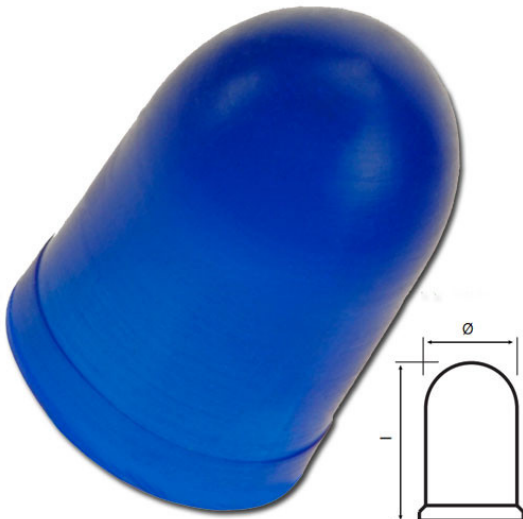

## Cabochon T1 3/4 Bleu 6x12mm

Photo non contractuelle

### Caractéristiques

-Z1 - FAMILLE	Accessoires	Diamètre	6
Forme	T1 3/4	Gamme	Cabochon
Largeur	6	Longueur totale	12
packing largeur	0.6	packing longueur	1.2
packing poids	0.005	packing qte	1
Poids	0.005		

### Description

Cabochon (capuchon) en silicium de couleur bleu pour micro-lampe T1 3/4.