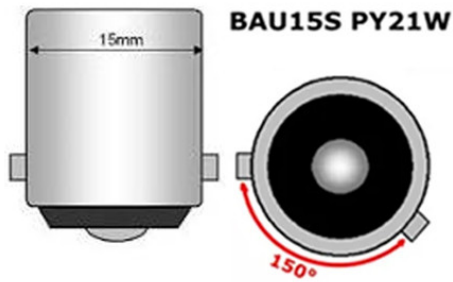

BAU15S Lampe Stop 25x47 24v 21w PY21W

Photo non contractuelle

Caractéristiques

-Z1 - FAMILLE	Lampes	-Z4 - Plus	Auto/Moto/Camion
-Z4 - Technologie	Incandescence	Alimentation	Spéciale
Classe énergétique	G	Culot	BAU15S
Diamètre	25	Fabricant	M-tech
Gradable	Oui	Largeur	25
Longueur totale	47	packing hauteur	5.2
packing largeur	5.5	packing longueur	13.6
packing poids	0.1	packing qte	10
Poids	0.01	Puissance	21
Tension d'entrée	24		

Paramètres techniques:

Désignation: PY21W
Culot: BAU15S
Couleur: CLEAR
Puissance: 21W
Tension: 24V
Emballage: 10 pièces