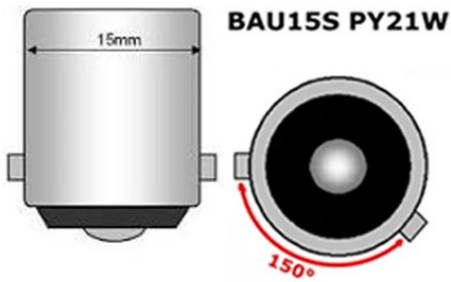

BAU15S Lampe Stop 25x47 24v 21w PY21W

Photo non contractuelle

Caractéristiques

| | | | |
|--------------------|---------------|------------------|------------------|
| -Z1 - FAMILLE | Lampes | -Z4 - Plus | Auto/Moto/Camion |
| -Z4 - Technologie | Incandescence | Alimentation | Spéciale |
| Classe énergétique | G | Culot | BAU15S |
| Diamètre | 25 | Fabricant | M-tech |
| Gradable | Oui | Largeur | 25 |
| Longueur totale | 47 | packing hauteur | 5.2 |
| packing largeur | 5.5 | packing longueur | 13.6 |
| packing poids | 0.1 | packing qte | 10 |
| Poids | 0.01 | Puissance | 21 |
| Tension d'entrée | 24 | | |

Paramètres techniques:

Désignation: PY21W
Culot: BAU15S
Couleur: CLEAR
Puissance: 21W
Tension: 24V
Emballage: 10 pièces