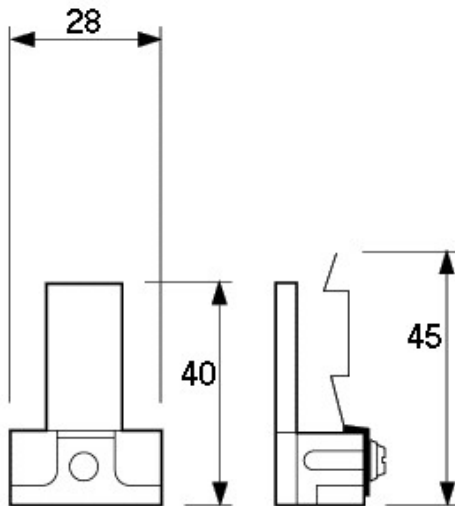

Support pour culot 6707 SK15 - Z - Z/98

Photo non contractuelle

Caractéristiques

-Z1 - FAMILLE	Accessoires	-Z4 - Connectique	Douilles, Kits & Adaptateur
Fabricant	PHILIPS	Gamme	Support
Largeur	28	Longueur	40
Longueur totale	45	packing largeur	2.8
packing longueur	4.5	packing poids	0.05
packing qte	1	Poids	0.05

Description

Douille pour lampes halogènes tubulaires à infrarouges à culot double SK15

A COMMANDER PAR 2