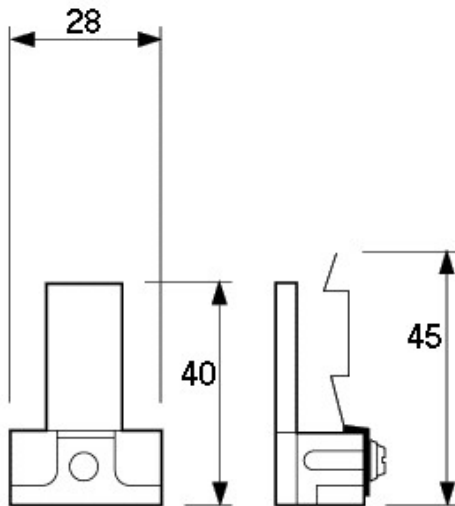

Photo non contractuelle

Support pour culot 6707 SK15 - Z - Z/98

Caractéristiques

-Z1 - FAMILLE	Accessoires	-Z4 - Connectique	Douilles, Kits & Adaptateur
Fabricant	PHILIPS	Gamme	Support
Largeur	28	Longueur	40
Longueur totale	45	packing largeur	2.8
packing longueur	4.5	packing poids	0.05
packing qte	1	Poids	0.05

Description

Douille pour lampes halogènes tubulaires à infrarouges à culot double SK15

A COMMANDER PAR 2