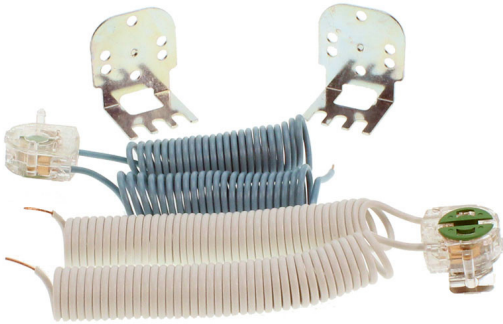

Kit douille G5 T5 avec Equerre pour Ballast Electronique

Photo non contractuelle

Caractéristiques

-Z1 - FAMILLE	Accessoires	-Z4 - Connectique	Douilles, Kits & Adaptateur
Culot	G5	Gamme	KIT
packing hauteur	23.5	packing largeur	23
packing longueur	65.5	packing poids	7.5
packing qte	100	Poids	0.05

Description

Pour branchement monotube avec un ballast électronique
Equipé de 2 douilles avec rotor

Ce kit permet la protection d'une tierce personne en cas de débranchement d'une des douilles lorsque l'installation est sous tension.