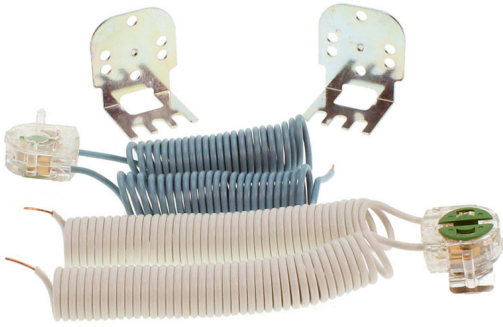

Kit douille G5 T5 avec Equerre pour Ballast Electronique

Photo non contractuelle

Caractéristiques

-Z1 - FAMILLE	Accessoires	-Z4 - Connectique	Douilles, Kits & Adaptateur
Culot	G5	Gamme	KIT
packing hauteur	23.5	packing largeur	23
packing longueur	65.5	packing poids	7.5
packing qte	100	Poids	0.05

Description

Pour branchement monotube avec un ballast électronique
Equipé de 2 douilles avec rotor

Ce kit permet la protection d'une tierce personne en cas de débranchement d'une des douilles lorsque l'installation est sous tension.