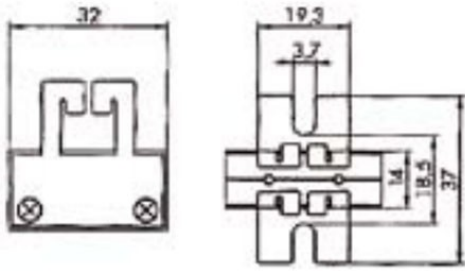

Douille GY9,5 GZ9.5 6A 250V

Photo non contractuelle

Caractéristiques

-Z1 - FAMILLE	Accessoires	-Z4 - Connectique	Douilles, Kits & Adaptateur
Culot	GY9,5	Hauteur	19.3
Largeur	32	Longueur totale	37
packing hauteur	4	packing largeur	4
packing longueur	5	packing poids	0.025
packing qte	1	Poids	0.025
text_information	txt_nrne		

Description

Longueur des fils 140 mm.