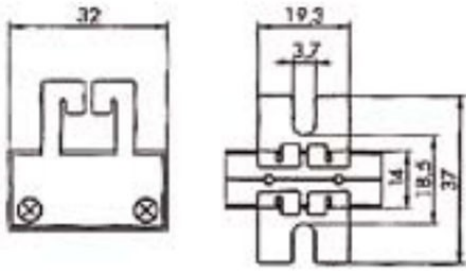

Douille GY9,5 GZ9.5 6A 250V

Photo non contractuelle

Caractéristiques

-Z1 - FAMILLE	Accessoires	-Z4 - Connectique	Douilles, Kits & Adaptateur
Culot	GY9,5	Hauteur	19.3
Largeur	32	Longueur totale	37
packing hauteur	4	packing largeur	4
packing longueur	5	packing poids	0.025
packing qte	1	Poids	2.5000000000000001E-2

Description

Longueur des fils 140 mm.