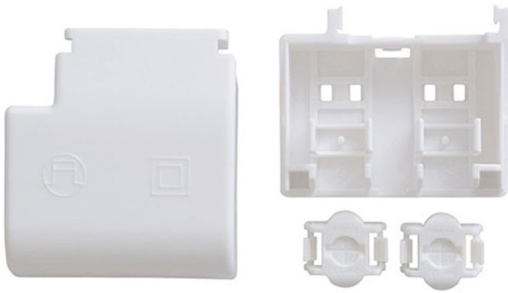

Set de serre-câble 43x30mm LCA SC Tridonic (2 pièces)

Photo non contractuelle

Caractéristiques

-Z1 - FAMILLE	Accessoires	-Z4 - Connectique	Equipement
Fabricant	TRIDONIC	packing qte	1
Poids	0.01		

Description