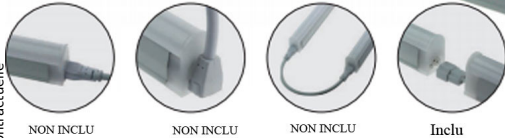

Réglette led 15w 4000K 1168mm avec câble
d'alimentation 2P+T blanc 1.8m

Photo non contractuelle

Produit soumis à l'éco-contribution

Caractéristiques

-Z1 - FAMILLE	Luminaires
-Z4 - Emplacement	Applique
Alimentation	LED Driver
Classe électrique	I
Durée de vie	40000
Fabricant	LCI
Flux	1520
Gamme	Spéciale corniche
Hauteur	34.5
Indice de rendu des couleurs (IRC)	>80
Longueur totale	1168
packing largeur	2
packing poids	0.37
Plage de fonctionnement	-30 +45
Puissance	15
Tension d'entrée	100-240

-Z3 - Implantation	Mur
-Z4 - Technologie	LED
Angle	140
Classe énergétique	A+
Efficacité lumineuse	101
Finition	Aluminium
Fréquence	50/60
Gradable	Non
Indice de protection	20
Largeur	20
packing hauteur	3.45
packing longueur	116.8
packing qte	1
Poids	0.37
Température de couleur	4000