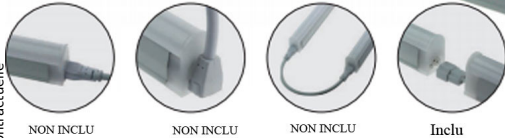

Réglette led 15w 4000K 1168mm avec câble  
d'alimentation 2P+T blanc 1.8m

NON INCLU

NON INCLU

NON INCLU

Inclu

Photo non contractuelle

Produit soumis à l'éco-contribution

### Caractéristiques

-Z1 - FAMILLE	Luminaires	-Z3 - Implantation	Mur
-Z4 - Emplacement	Applique	-Z4 - Technologie	LED
Alimentation	LED Driver	Angle	140
Classe électrique	I	Classe énergétique	A+
Durée de vie	40000	Efficacité lumineuse	101
Fabricant	LCI	Finition	Aluminium
Flux	1520	Fréquence	50/60
Gamme	Spéciale corniche	Gradable	Non
Hauteur	34.5	Indice de protection	20
Indice de rendu des couleurs (IRC)	>80	Largeur	20
Longueur totale	1168	packing hauteur	3.45
packing largeur	2	packing longueur	116.8
packing poids	0.37	packing qte	1
Plage de fonctionnement	-30 +45	Poids	0.37
Puissance	15	Température de couleur	4000
Tension d'entrée	100-240		