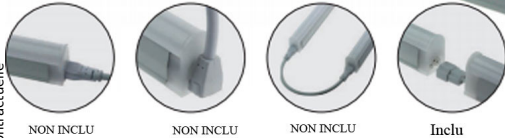

Réglette led 15w 3000K 1168mm avec câble  
d'alimentation 2P+T blanc 1.8m

Photo non contractuelle

Produit soumis à l'éco-contribution

### Caractéristiques

-Z1 - FAMILLE	Luminaires
-Z4 - Emplacement	Applique
Alimentation	LED Driver
Classe électrique	I
Durée de vie	40000
Fabricant	LCI
Flux	1450
Gamme	Spéciale corniche
Hauteur	34.5
Indice de rendu des couleurs (IRC)	>80
Longueur totale	1168
packing largeur	19
packing poids	12.3
Plage de fonctionnement	-30 +45
Puissance	15
Tension d'entrée	100-240

-Z3 - Implantation	Mur
-Z4 - Technologie	LED
Angle	140
Classe énergétique	A+
Efficacité lumineuse	101
Finition	Aluminium
Fréquence	50/60
Gradable	Non
Indice de protection	20
Largeur	20
packing hauteur	22
packing longueur	122
packing qte	30
Poids	0.4
Température de couleur	3000