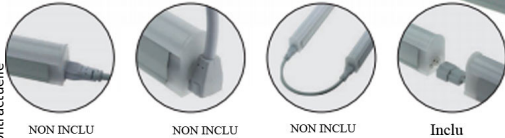

Réglette led 15w 3000K 1168mm avec câble
d'alimentation 2P+T blanc 1.8m

NON INCLU

NON INCLU

NON INCLU

Inclu

Photo non contractuelle

Produit soumis à l'éco-contribution

Caractéristiques

-Z1 - FAMILLE	Luminaires
-Z4 - Emplacement	Applique
Alimentation	LED Driver
Classe électrique	I
Durée de vie	40000
Fabricant	LCI
Flux	1450
Gamme	Spéciale corniche
Hauteur	34.5
Indice de rendu des couleurs (IRC)	>80
Longueur totale	1168
packing largeur	19
packing poids	12.3
Plage de fonctionnement	-30 +45
Puissance	15
Tension d'entrée	100-240

-Z3 - Implantation	Mur
-Z4 - Technologie	LED
Angle	140
Classe énergétique	A+
Efficacité lumineuse	101
Finition	Aluminium
Fréquence	50/60
Gradable	Non
Indice de protection	20
Largeur	20
packing hauteur	22
packing longueur	122
packing qte	30
Poids	0.4
Température de couleur	3000