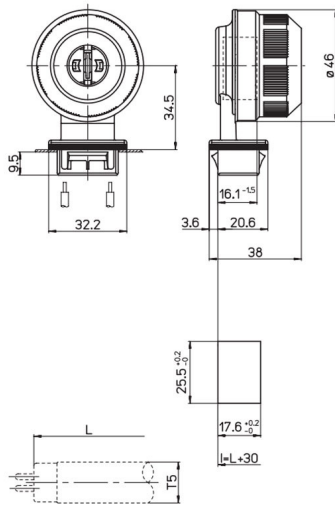

Douille complète étanche pour tube G5 16mm
Transparent 1780

Photo non contractuelle

Produit soumis à l'éco-contribution

Caractéristiques

-Z1 - FAMILLE	Accessoires	-Z4 - Connectique	Douilles, Kits & Adaptateur
Diamètre	46	Hauteur	67
Indice de protection	67	Largeur	38
packing hauteur	15	packing largeur	24
packing longueur	24	packing poids	1.8
packing qte	50	Poids	0.045
Température maximum	130		