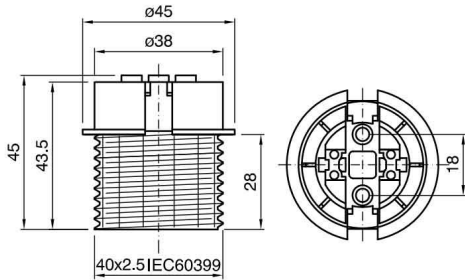

Chemise mi-filetée à douille E27 82S 180°C blanc

Photo non contractuelle

Caractéristiques

-Z1 - FAMILLE	Accessoires	-Z4 - Connectique	Douilles, Kits & Adaptateur
Culot	E27	Diamètre	40
Fabricant	ARDITI	Finition	Blanc
Hauteur	43.5	Intensité	4
packing hauteur	4	packing largeur	4
packing poids	0.93	packing qte	1
Poids	0.02	Tension d'entrée	220-240

Description

Douille monobloc avec coque extérieure partiellement filetée
Extérieur : à demi fileté avec rebord
Connexion : montage avec un capuchon clipsable

Matériel: résine thermoplastique
Douille de lampe: E27
Courant nominal: 4A
Tension nominale: 250 V
Température de marquage: 180°C
Couleur / traitement: blanc
Catégorie de surtension: II
Type et sections: câble rigide ou flexible de section 0,5-2,5 mm²
Bornes: type à ressort
Fixation / Connexion: trous traversants pour vis M4 ou dômes encliquetables série 100