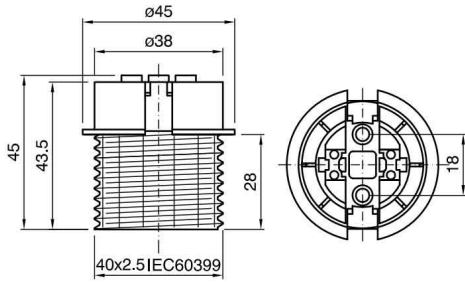

Chemise mi-filetée à douille E27 82S 180°C blanc

Photo non contractuelle

Caractéristiques

-Z1 - FAMILLE	Accessoires	-Z4 - Connectique	Douilles, Kits & Adaptateur
Culot	E27	Diamètre	40
Fabricant	ARDITI	Finition	Blanc
Hauteur	43.5	Intensité	4
packing hauteur	4	packing largeur	4
packing poids	0.93	packing qte	1
Poids	0.02	Tension d'entrée	220-240

Description

Douille monobloc avec coque extérieure partiellement filetée
Extérieur : à demi fileté avec rebord
Connexion : montage avec un capuchon clipsable

Matériel: résine thermoplastique
Douille de lampe: E27
Courant nominal: 4A
Tension nominale: 250 V
Température de marquage: 180°C
Couleur / traitement: blanc
Catégorie de surtension: II
Type et sections: câble rigide ou flexible de section 0,5-2,5 mm²
Bornes: type à ressort
Fixation / Connexion: trous traversants pour vis M4 ou dômes encliquetables série 100