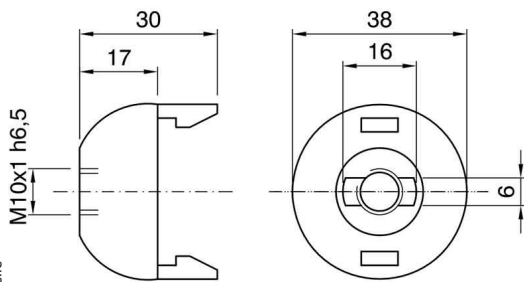

Capuchon pour douille E27 100 ASF noir

Photo non contractuelle

Caractéristiques

-Z1 - FAMILLE	Accessoires	-Z4 - Connectique	Douilles, Kits & Adaptateur
Fabricant	ARDITI	Finition	Noir
Gamme	Capuchon-serre-câble	Hauteur	38
Largeur	38	Longueur totale	38
packing hauteur	3.8	packing largeur	3.8
packing longueur	3.8	packing poids	0.57
packing qte	1	Poids	0.005

Description

Capuchon à monter sur Chemise
Fixation / Connexion : Taraudé M10 avec anti-rotation
Verrouillage : Clip sur chemise