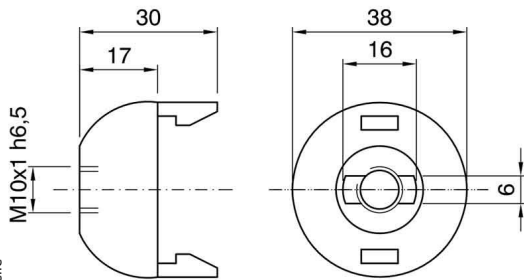

Capuchon pour douille E27 100 ASF noir

Photo non contractuelle

Caractéristiques

-Z1 - FAMILLE	Accessoires	-Z4 - Connectique	Douilles, Kits & Adaptateur
Fabricant	ARDITI	Finition	Noir
Gamme	Capuchon-serre-câble	Hauteur	38
Largeur	38	Longueur totale	38
packing hauteur	3.8	packing largeur	3.8
packing longueur	3.8	packing poids	0.57
packing qte	1	Poids	0.005

Description

Capuchon à monter sur Chemise
Fixation / Connexion : Taraudé M10 avec anti-rotation
Verrouillage : Clip sur chemise