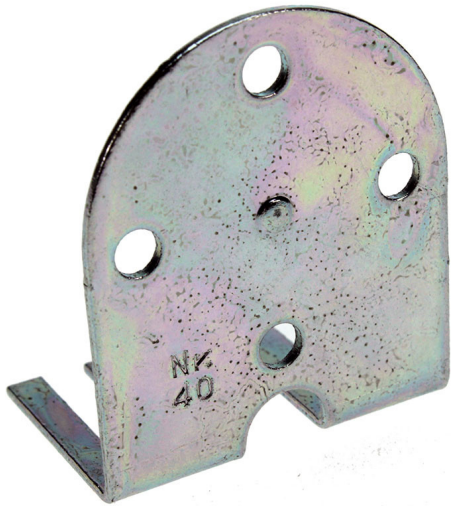

## Equerre de fixation 26/36

Photo non contractuelle

### Caractéristiques

-Z1 - FAMILLE	Accessoires	Fabricant	AAG STUCCHI
Hauteur	22	Largeur	36
Longueur totale	43	packing hauteur	9.5
packing largeur	18	packing longueur	21.5
packing poids	3.3	packing qte	200
Poids	0.02		

### Description

Equerre en métal de fixation pour clipser une douille G13 (modèles AAG STUCCHI 343/...; 350/...; 352/...; 3142/FAU...; 3142/C-FAU...; 3345...)

- en acier zingué

Reportez-vous au schéma pour connaître les différentes cotes et entraxes.