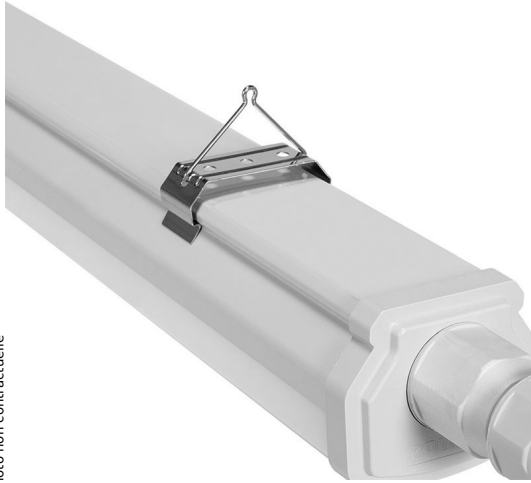

Luminaire étanche led WT060C LED25S/840 PSU
TW1 L1200 traversant PHILIPS

Photo non contractuelle

Produit soumis à l'éco-contribution

Caractéristiques

-Z1 - FAMILLE	Luminaires	-Z3 - Implantation	Plafond
-Z4 - Emplacement	Plafonnier	-Z4 - Technologie	LED
Alimentation	Secteur français	Classe électrique	II
Couleur de l'éclairage	Blanc	Durée de vie	50000
Efficacité lumineuse	120	Equivalence	1x36
Fabricant	PHILIPS	Finition	Gris
Flux	2500	Gamme	Câblage traversant
Garantie fabricant (année)	3	Gradable	Non
Hauteur	59	Indice de protection	66
Indice de protection chocs	IK08 Résistance à un impact de 5 joules	Indice de rendu des couleurs (IRC)	80
Largeur	69	Longueur totale	1200
Matière	Polycarbonate	Normes - Homologations	Rohs
Normes - Homologations	CE	packing hauteur	5.9
packing largeur	6.9	packing longueur	120
packing qte	1	Plage de fonctionnement	-20 +45
Poids	0.75	Puissance	20
Source d'alimentation	Incluse	Source lumineuse	Intégrée
Température au fil	850	Température de couleur	4000
Tension d'entrée	220-240		

Description

La gamme Ledinaire contient une sélection de luminaires LED tendance disponibles en magasin, dotés de la haute qualité Philips à un prix compétitif. Fiabilité, efficacité énergétique et prix abordable : tout ce dont vous avez besoin.