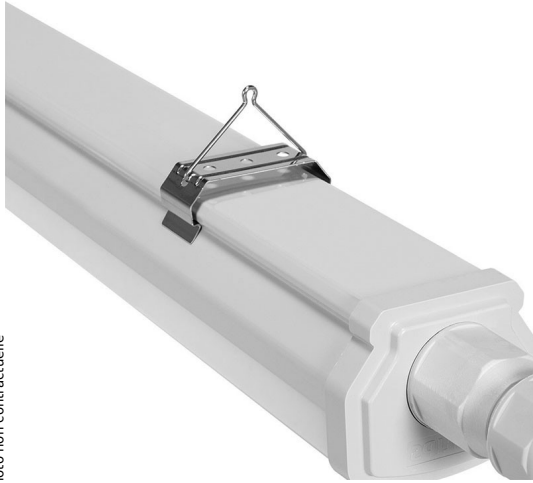

Luminaire étanche led WT060C LED25S/840 PSU
TW1 L1200 traversant PHILIPS

Photo non contractuelle

Produit soumis à l'éco-contribution

Caractéristiques

-Z1 - FAMILLE	Luminaires	-Z3 - Implantation	Plafond
-Z4 - Emplacement	Plafonnier	-Z4 - Technologie	LED
Alimentation	Secteur français	Classe électrique	II
Couleur de l'éclairage	Blanc	Durée de vie	50000
Efficacité lumineuse	120	Equivalence	1x36
Fabricant	PHILIPS	Finition	Gris
Flux	2500	Gamme	Câblage traversant
Garantie fabricant (année)	3	Gradable	Non
Hauteur	59	Indice de protection	66
Indice de protection chocs	IK08 Résistance à un impact de 5 joules	Indice de rendu des couleurs (IRC)	80
Largeur	69	Longueur totale	1200
Matière	Polycarbonate	Normes - Homologations	Rohs
Normes - Homologations	CE	packing hauteur	5.9
packing largeur	6.9	packing longueur	120
packing qte	1	Plage de fonctionnement	-20 +45
Poids	0.75	Puissance	20
Source d'alimentation	Incluse	Source lumineuse	Intégrée
Température au fil	850	Température de couleur	4000
Tension d'entrée	220-240		

Description

La gamme Ledinaire contient une sélection de luminaires LED tendance disponibles en magasin, dotés de la haute qualité Philips à un prix compétitif. Fiabilité, efficacité énergétique et prix abordable : tout ce dont vous avez besoin.