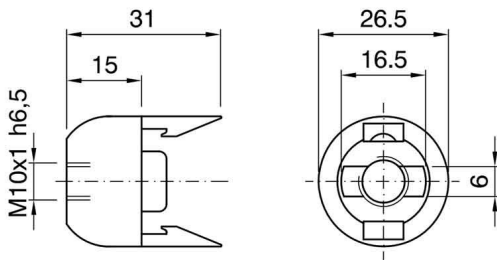

Capuchon pour douille E14 105 ASF noir

Photo non contractuelle

Caractéristiques

-Z1 - FAMILLE	Accessoires	-Z4 - Connectique	Douilles, Kits & Adaptateur
Fabricant	ARDITI	Finition	Noir
Gamme	Capuchon-serre-câble	Hauteur	31
Largeur	26.5	Longueur totale	26.5
packing hauteur	12	packing largeur	19
packing longueur	23	packing poids	1
packing qte	200	Poids	0.005

Description

Capuchon à monter sur Chemise
Fixation / Connexion : Taraudé M10 avec anti-rotation
Verrouillage : Clip sur chemise