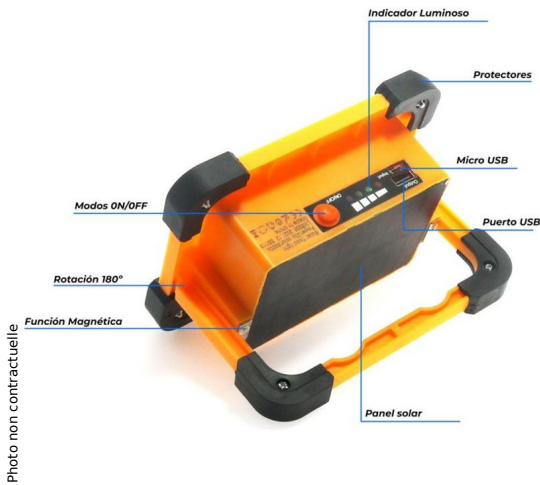

Projecteur portatif LED 30w 6000°K solaire 4 éclairages IP66

Caractéristiques

-Z1 - FAMILLE	Luminaire
-Z4 - Emplacement	A poser
Alimentation	Accumulateurs Chargeurs
Batterie	5v-5000mAh
Couleur de l'éclairage	Blanc Froid
Flux	2700
Gradable	Non
Indice de protection	66
Longueur	175
packing largeur	14.6
packing qte	1
Puissance	30
Source lumineuse	Intégrée
Temps de charge	8

-Z4 - Divers	Projecteur
-Z4 - Technologie	LED
Angle	120
Classe énergétique	A
Durée de vie	50000
Garantie fabricant (année)	3
Hauteur	60
Largeur	146
packing hauteur	6
packing poids	1.2
Poids	1.2
Source d'alimentation	Solaire
Température de couleur	6000
Temps de décharge	1-4

Description

Luminaire de technologie LED d'une puissance de 30w.

Caractéristiques:

Alimentation : Accumulateurs Chargeurs

Durée de vie : 50000H

Flux : 2700Lm

Puissance : 30w

Température de couleur : 6000K