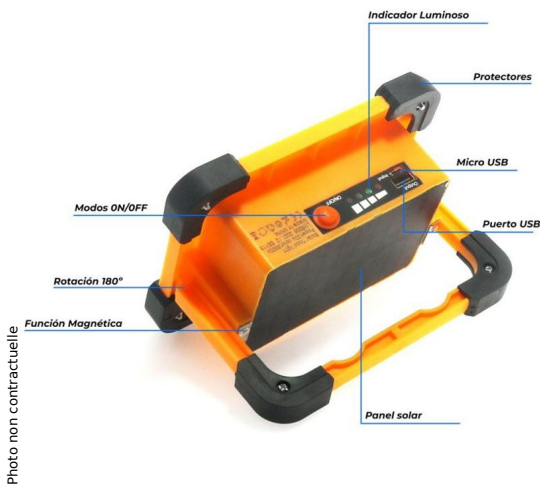

Projecteur portatif LED 30w 6000°K solaire 4 éclairages IP66

Caractéristiques

-Z1 - FAMILLE	Luminaire
-Z4 - Emplacement	A poser
Alimentation	Accumulateurs Chargeurs
Batterie	5v-5000mAh
Couleur de l'éclairage	Blanc Froid
Flux	2700
Gradable	Non
Indice de protection	66
Longueur	175
packing largeur	14.6
packing qte	1
Puissance	30
Source lumineuse	Intégrée
Temps de charge	8

-Z4 - Divers	Projecteur
-Z4 - Technologie	LED
Angle	120
Classe énergétique	A
Durée de vie	50000
Garantie fabricant (année)	3
Hauteur	60
Largeur	146
packing hauteur	6
packing poids	1.2
Poids	1.2
Source d'alimentation	Solaire
Température de couleur	6000
Temps de décharge	1-4

Description

Luminaire de technologie LED d'une puissance de 30w.

Caractéristiques:

Alimentation : Accumulateurs Chargeurs

Durée de vie : 50000H

Flux : 2700Lm

Puissance : 30w

Température de couleur : 6000K