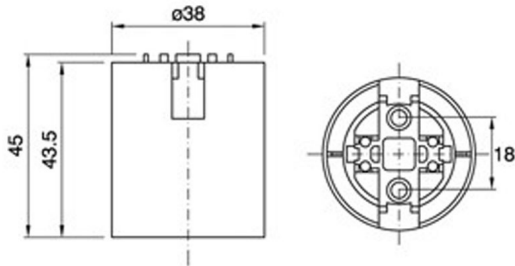

Chemise lisse à douille E27 80S 180°C noir

Photo non contractuelle

Caractéristiques

-Z1 - FAMILLE	Accessoires	-Z4 - Connectique	Douilles, Kits & Adaptateur
Culot	E27	Diamètre	38
Fabricant	ARDITI	Finition	Noir
Hauteur	43.5	Intensité	4
packing hauteur	3.8	packing largeur	3.8
packing poids	0.02	packing qte	1
Poids	0.02	Tension d'entrée	220-240

Description