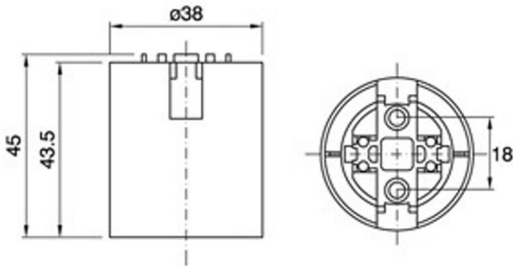

Chemise lisse à douille E27 80S 180°C noir

Photo non contractuelle

Caractéristiques

-Z1 - FAMILLE	Accessoires	-Z4 - Connectique	Douilles, Kits & Adaptateur
Culot	E27	Diamètre	38
Fabricant	ARDITI	Finition	Noir
Hauteur	43.5	Intensité	4
packing hauteur	3.8	packing largeur	3.8
packing poids	0.02	packing qte	1
Poids	0.02	Tension d'entrée	220-240

Description