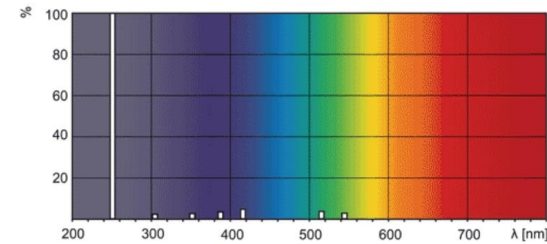

## Lampe germicide UVC 36w 2036-2H Stérilaire

Photo non contractuelle

Produit soumis à l'éco-contribution

### Caractéristiques

-Z1 - FAMILLE	Lampes	-Z4 - Technologie	Fluocompacte
Alimentation	Ballast Electronique	Application	Bactéricide/Germicide
Classe énergétique	G	Culot	2PINS
Durée de vie	8000	Fabricant	GENERIQUE
Gamme	Germicide	Gradable	Non
Longueur	843	Longueur totale	851
packing hauteur	2.5	packing largeur	2.5
packing longueur	88	packing poids	0.16
packing qte	1	Pic UV	253.7
Poids	0.125	Puissance	36
text_information	txt_danger_uvc	Type de rayonnement	UVC

### Description

Ampoule de technologie Fluocompacte à culot 2PINS d'une puissance de 36w de marque GENERIQUE.