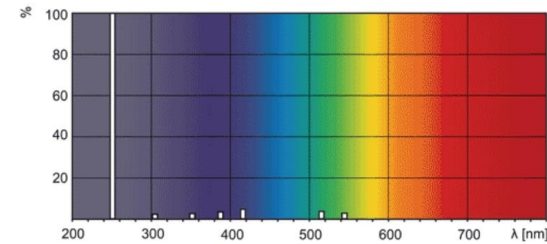

Lampe germicide UVC 36w 2036-2H Stérilaire

Photo non contractuelle

Produit soumis à l'éco-contribution

Caractéristiques

-Z1 - FAMILLE	Lampes	-Z4 - Technologie	Fluocompacte
Alimentation	Ballast Electronique	Application	Bactéricide/Germicide
Classe énergétique	G	Culot	2PINS
Durée de vie	8000	Fabricant	GENERIQUE
Gamme	Germicide	Gradable	Non
Longueur	843	Longueur totale	851
packing hauteur	2.5	packing largeur	2.5
packing longueur	88	packing poids	0.16
packing qte	1	Pic UV	253.7
Poids	0.125	Puissance	36
Type de rayonnement	UVC		

Description

Ampoule de technologie Fluocompacte à culot 2PINS d'une puissance de 36w de marque GENERIQUE.

Caractéristiques:

Alimentation : Ballast Electronique

Durée de vie : 10000H

Puissance : 36w